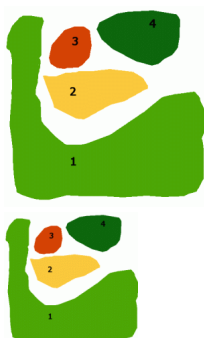

Plantenschema Aqua 40-1

Waardering Nog niet gewaardeerd

Prijs

€ 42,00

€ 42,00

[Stel een vraag over dit artikel](#)

Fabrikant [Overige Fabrikanten](#)

Beschrijving

Compleet samengesteld vers plantenpakket,
rechtstreeks vanaf de kwekerij.
Inclusief Plantenschema.
In het weekend besteld, Donderdag, uiterlijk Vrijdag in huis.

Met dit plantenschema voor de beginnende of gevorderde liefhebber,
is rekening gehouden met kleur en contrast,
om het geheel zo goed mogelijk uit te laten komen.
Wij leveren het grootste deel van de planten in pot,
aangezien deze beter zijn geworteld als planten op lood.
Mocht er een plantensoort niet op voorraad zijn,
dan leveren wij in plaats daarvan, een vergelijkbare plant.

Lengte aquarium 30-40 cm

Dit voorbeeld is eigenlijk speciaal bedoeld voor de zogenaamde aqua-40 aquaria,
maar kan natuurlijk ook voor een bakje dat iets groter is gebruikt worden.
Het is voor de Rotala wallichii niet onverstandig om CO2 op het bakje te zetten.