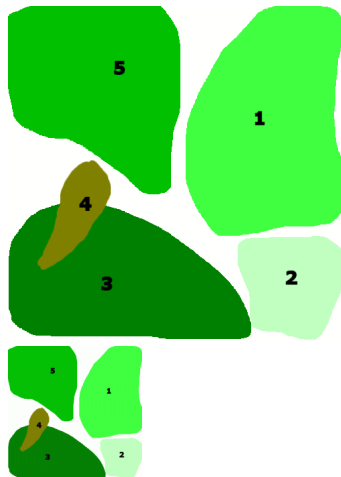

Plantenschema Aqua 40-2

Waardering Nog niet gewaardeerd

Prijs

€ 38,00

€ 38,00

[Stel een vraag over dit artikel](#)

Fabrikant [Overige Fabrikanten](#)

Beschrijving

Compleet samengesteld vers plantenpakket, rechtstreeks vanaf de kwekerij. Inclusief Plantenschema. In het weekend besteld, Donderdag, uiterlijk Vrijdag in huis.

Met dit plantenschema voor de beginnende of gevorderde liefhebber, is rekening gehouden met kleur en contrast, om het geheel zo goed mogelijk uit te laten komen. Wij leveren het grootste deel van de planten in pot, aangezien deze beter zijn geworteld als planten op lood. Mocht er een plantensoort niet op voorraad zijn, dan leveren wij in plaats daarvan, een vergelijkbare plant.

Lengte aquarium 30-40 cm

Dit voorbeeld is eigenlijk speciaal bedoeld voor de zogenaamde aqua-40 aquaria, maar kan natuurlijk ook voor een bakje dat iets groter is gebruikt worden.

1. Vallisneria asiatica 3x
2. Micranthemum micranthemoides 2x
3. Lilaeopsis novaezelandiae 4x
4. Hout (schuin naar het voorruit)

5.Rotala rotundifolia 2x

Met toestemming overgenomen van Erik Prins.

Beoordelingen

Er zijn geen nog geen recensies voor dit artikel.