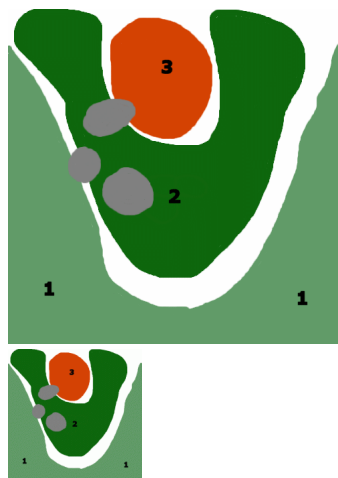

Plantenschema Aqua 40-4

Waardering Nog niet gewaardeerd

Prijs

€ 25,00

€ 25,00

[Stel een vraag over dit artikel](#)

Fabrikant [Overige Fabrikanten](#)

Beschrijving

Compleet samengesteld vers plantenpakket, rechtstreeks vanaf de kwekerij. Inclusief Plantenschema. In het weekend besteld, Donderdag, uiterlijk Vrijdag in huis.

Met dit plantenschema voor de gevorderde liefhebber, is rekening gehouden met kleur en contrast, om het geheel zo goed mogelijk uit te laten komen. Wij leveren het grootste deel van de planten in pot, aangezien deze beter zijn geworteld als planten op lood. Mocht er een plantensoort niet op voorraad zijn, dan leveren wij in plaats daarvan, een vergelijkbare plant.

Lengte aquarium 30-40 cm

LET OP! Dit is een aquarium voor gevorderden! De planten dienen CO2 en veel licht te krijgen. Het vis advies hierbij zijn dwergtandkarpertjes, of Boraras soortjes met garnalen. Het Grijs = stenen één grote steen (achter) en twee kleinere, die ongeveer 2/3 van het formaat van de grote zijn ervoor,