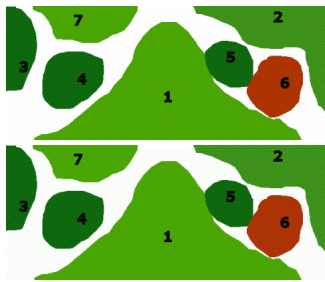

Plantenschema Discus/Maanvissen 150-200 cm (2)

Waardering Nog niet gewaardeerd

Prijs

€ 99,00

€ 99,00

[Stel een vraag over dit artikel](#)

Fabrikant [Overige Fabrikanten](#)

Beschrijving

Compleet samengesteld vers plantenpakket,
rechtstreeks vanaf de kwekerij.
Inclusief Plantenschema.
In het weekend besteld, Donderdag, uiterlijk Vrijdag in huis.

Met dit plantenschema voor de beginnende of gevorderde liefhebber,
is rekening gehouden met kleur en contrast,
om het geheel zo goed mogelijk uit te laten komen.
Wij leveren het grootste deel van de planten in pot,
aangezien deze beter zijn geworteld als planten op lood.
Mocht er een plantensoort niet op voorraad zijn,
dan leveren wij in plaats daarvan, een vergelijkbare plant.

Dit voorbeeld is bedoeld als biotoopbak met planten.
Natuurlijk zien we veel van deze discussbakken met maar spaarzaam planten,
maar hiermee wil ik een voorbeeld geven van een bak,
waar toch een behoorlijke hoeveelheid planten in zitten,
Dit moet nl ook bij discussen prima gaan.
Uiteraard is er nog voldoende ruimte voor het wortelhout,
dat in deze bakken eigenlijk niet mag ontbreken.
Probeer daarvoor een stuk hout te vinden,
waar mooie lange "takken" aan zitten,
dat geeft een heel sierlijk effect.
Ik heb in dit geval het hout er niet ingetekend,
maar als u de sterke punten in de gaten houdt dan kan het bijna niet misgaan.

1.Echinodorus tenellus 10x