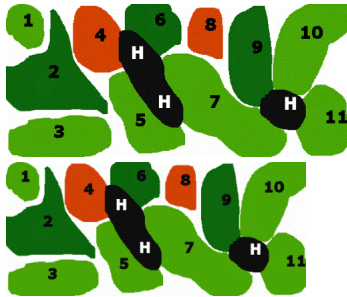

Plantenschema 100-130 cm (1)

Waardering Nog niet gewaardeerd

Prijs

€ 89,00

€ 89,00

[Stel een vraag over dit artikel](#)

Fabrikant [Overige Fabrikanten](#)

Beschrijving

Compleet samengesteld vers plantenpakket inclusief hout.
rechtstreeks vanaf de kwekerij.
Inclusief Plantenschema.
In het weekend besteld, Donderdag, uiterlijk Vrijdag in huis.

Met dit plantenschema voor de beginnende of gevorderde liefhebber,
is rekening gehouden met kleur en contrast,
om het geheel zo goed mogelijk uit te laten komen.
Wij leveren het grootste deel van de planten in pot,
aangezien deze beter zijn geworteld als planten op lood.
Mocht er een plantensoort niet op voorraad zijn,
dan leveren wij in plaats daarvan, een vergelijkbare plant.

Dit voorbeeld is voor gezelschapsbakken,
en is mogelijk voor verschillende formaten.
Op zich staan er niet al te moeilijke planten in,
deze moeten allemaal wel lukken.
Dit voorbeeld is ook geschikt voor een beginner.
Als u de regels voor een optimale plantengroei aanhoud,
dan gaan al deze planten wel groeien.
Ik zelf heb bij dit soort bakken altijd de neiging,
om daar grote scholen kleine vissen in de zetten,
dat geeft het mooiste resultaat wat betreft de bevolking,
dan ook nog een stel garnalen, en je heb een leuk aquarium.
Zorg ervoor dat alle waterlagen bevolkt zijn: oppervlakte, midden en bodem.
Zet niet te veel vissoorten in een laag, dat maakt het veels te druk.