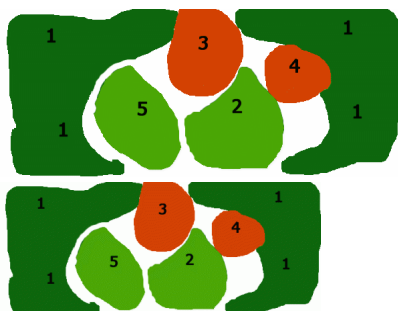

Plantenschema Gevorderden Aquarium 60-120 cm

Waardering Nog niet gewaardeerd

Prijs

€ 53,00

€ 53,00

[Stel een vraag over dit artikel](#)

Fabrikant [Overige Fabrikanten](#)

Beschrijving

Compleet samengesteld vers plantenpakket,
rechtstreeks vanaf de kwekerij.
Inclusief Plantenschema.
In het weekend besteld, Donderdag, uiterlijk Vrijdag in huis.

Let op! Dit inrichtings voorbeeld is alleen geschikt voor de zeer gevorderde aquariaan, de planten moeten zeer veel licht en voedsel hebben, maar bovendien een lage KH en PH (KH 1-3 en PH 6,2 - 6,6). Moelijke planten dus, maar wel iets wat je anders niet snel zal zien. Voor de liefhebbers van aparte dingen is dit een absolute aanrader, met een heel aparte style en planten, die je weinig in bakken van liefhebbers zal zien. Let zeker ook op de voeding die de planten nodig hebben, voor een optimale plantengroei. Het zal u misschien opvallen dat dit een heel aparte style van inrichten is, die dus voor een bak geschikt is die van 60 cm tot wel 120 loopt, heel grote reeks dus. Maar dat komt door de specifieke stijl: een beetje aziatische bak.

- 1.Tonina spec. "Manaus" 6x
- 2.Eriocaulon crinereum (moeilijk leverbaar) 2x
- 3.Rotala macrandra 2x
- 4.Eustralis stellata "narrow leaf" 2x
- 5.Tonina Fluviatilis 2x

Met toestemming overgenomen van Erik Prins.